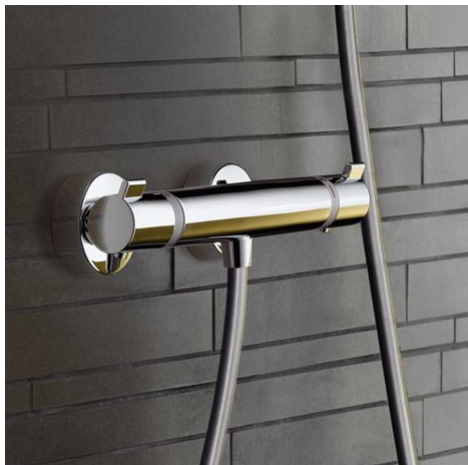

I KORRUSE WC VÄIKE VALAMU DURAVIT

II KORRUSE DUSHI SEGESTI
HANS GROHE ECOSTAT UNIVERSAL